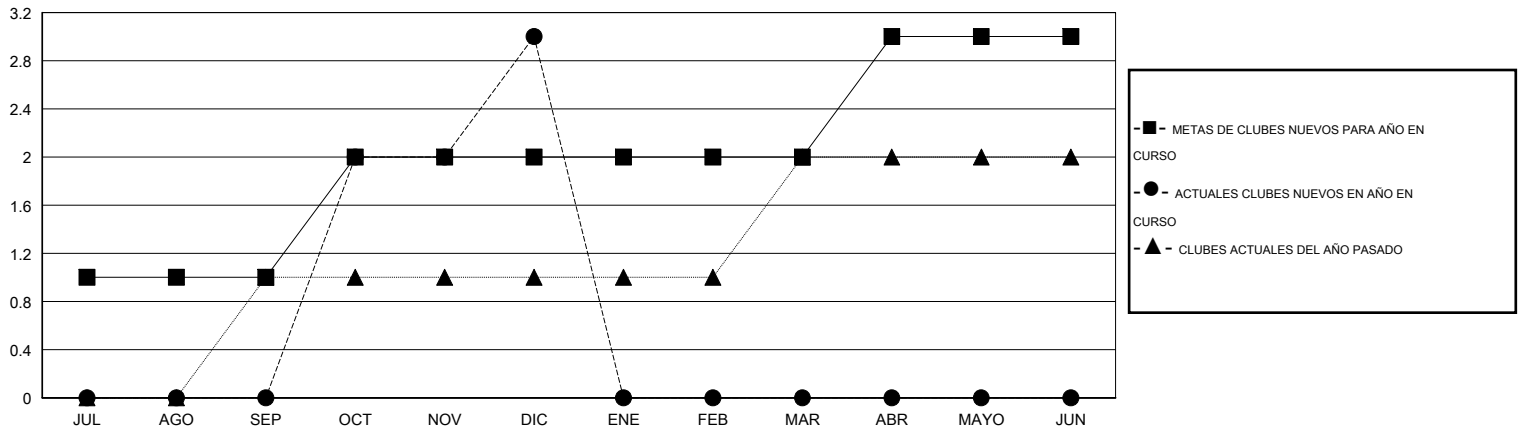

# MONTHLY MEMBERSHIP PROGRESS REPORT

District M 2

Results as of: 12/31/2014

GMT: Pedro Marrello

UBICACIÓN PARAGUAY

GMT DE AE 3

Clubes					socios				
RESULTADOS DE 2014-2015					RESULTADOS DE 2014-2015				
TRIMESTRE	META DE CLUBES NUEVOS	NUEVOS CLUBES	CLUBES DADOS DE BAJA	GANANCIA/PÉRDIDA NETA	TRIMESTRE	META DE SOCIOS NUEVOS	SOCIOS FUNDADORES Y NUEVOS SOCIOS AÑADIDOS	SOCIOS DADOS DE BAJA	GANANCIA/PÉRDIDA NETA
JUL/AGO/SEP	1	0	0	0	JUL/AGO/SEP	35	33	25	8
OCT/NOV/DIC	1	3	0	3	OCT/NOV/DIC	45	98	41	57
ENE/FEB/MAR	0	0	0	0	ENE/FEB/MAR	10	0	0	0
ABR/MAYO/JUN	1	0	0	0	ABR/MAYO/JUN	27	0	0	0

METAS Y CIFRA ACUMULATIVA DE CLUBES NUEVOS

METAS Y CIFRA ACUMULATIVA DE SOCIOS

CLUBES DADOS DE BAJA: 0	17 CLUBS OF 43 AÑADIERON 1 O MÁS SOCIOS NUEVOS	<u>DISTRIBUCIÓN POR SEXO</u>
<u>SOCIOS DADOS DE BAJA</u>	<a href="#">CLIC AQUÍ PARA DATOS DE SALUD DE CLUB</a>	MASCULINO 662 (57.57%)
FALLECIDOS 6		FEMENINO 488 (42.43%)
CLUB CANCELADO 0		SOCIOS EN UNIDAD FAMILIAR 384
OTRO 60		CABEZA DE FAMILIA 153
TOTAL 66		NO ES CABEZA DE FAMILIA 231