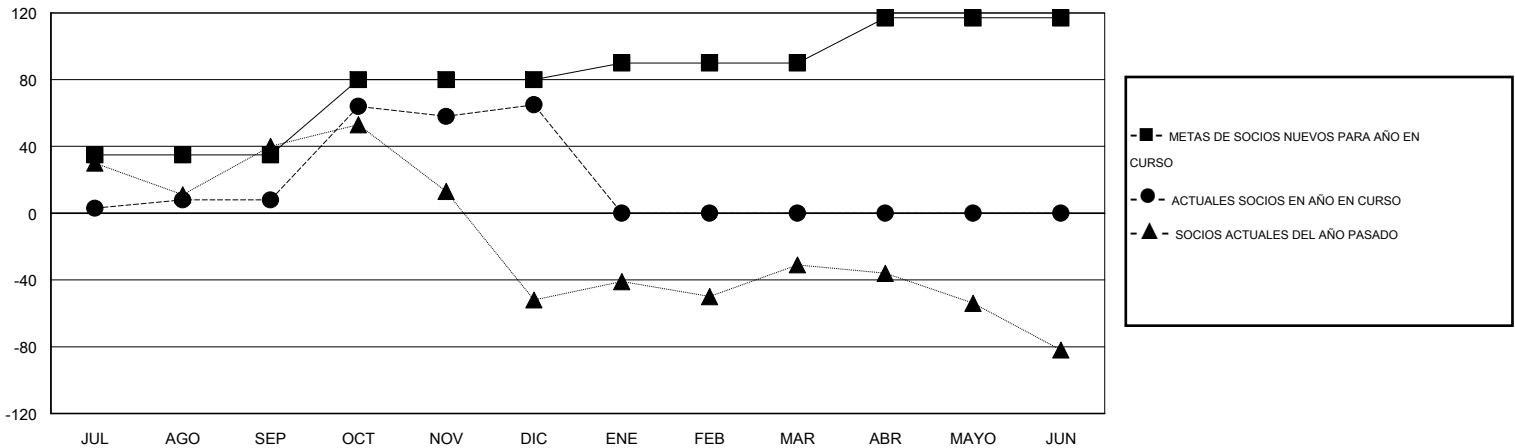

# MONTHLY MEMBERSHIP PROGRESS REPORT

District M 2

Results as of: 12/31/2014

GMT: Pedro Marrello

UBICACIÓN PARAGUAY

GMT DE AE 3

Clubes					socios				
RESULTADOS DE 2014-2015					RESULTADOS DE 2014-2015				
TRIMESTRE	META DE CLUBES NUEVOS	NUEVOS CLUBES	CLUBES DADOS DE BAJA	GANANCIA/PÉRDIDA NETA	TRIMESTRE	META DE SOCIOS NUEVOS	SOCIOS FUNDADORES Y NUEVOS SOCIOS AÑADIDOS	SOCIOS DADOS DE BAJA	GANANCIA/PÉRDIDA NETA
JUL/AGO/SEP	1	0	0	0	JUL/AGO/SEP	35	33	25	8
OCT/NOV/DIC	1	3	0	3	OCT/NOV/DIC	45	98	41	57
ENE/FEB/MAR	0	0	0	0	ENE/FEB/MAR	10	0	0	0
ABR/MAYO/JUN	1	0	0	0	ABR/MAYO/JUN	27	0	0	0

METAS Y CIFRA ACUMULATIVA DE CLUBES NUEVOS

METAS Y CIFRA ACUMULATIVA DE SOCIOS

CLUBES DADOS DE BAJA: 0	17 CLUBS OF 43 AÑADIERON 1 O MÁS SOCIOS NUEVOS	<u>DISTRIBUCIÓN POR SEXO</u>
<u>SOCIOS DADOS DE BAJA</u>	<a href="#">CLIC AQUÍ PARA DATOS DE SALUD DE CLUB</a>	MASCULINO 662 (57.57%)
FALLECIDOS 6		FEMENINO 488 (42.43%)
CLUB CANCELADO 0		SOCIOS EN UNIDAD FAMILIAR 384
OTRO 60		CABEZA DE FAMILIA 153
TOTAL 66		NO ES CABEZA DE FAMILIA 231